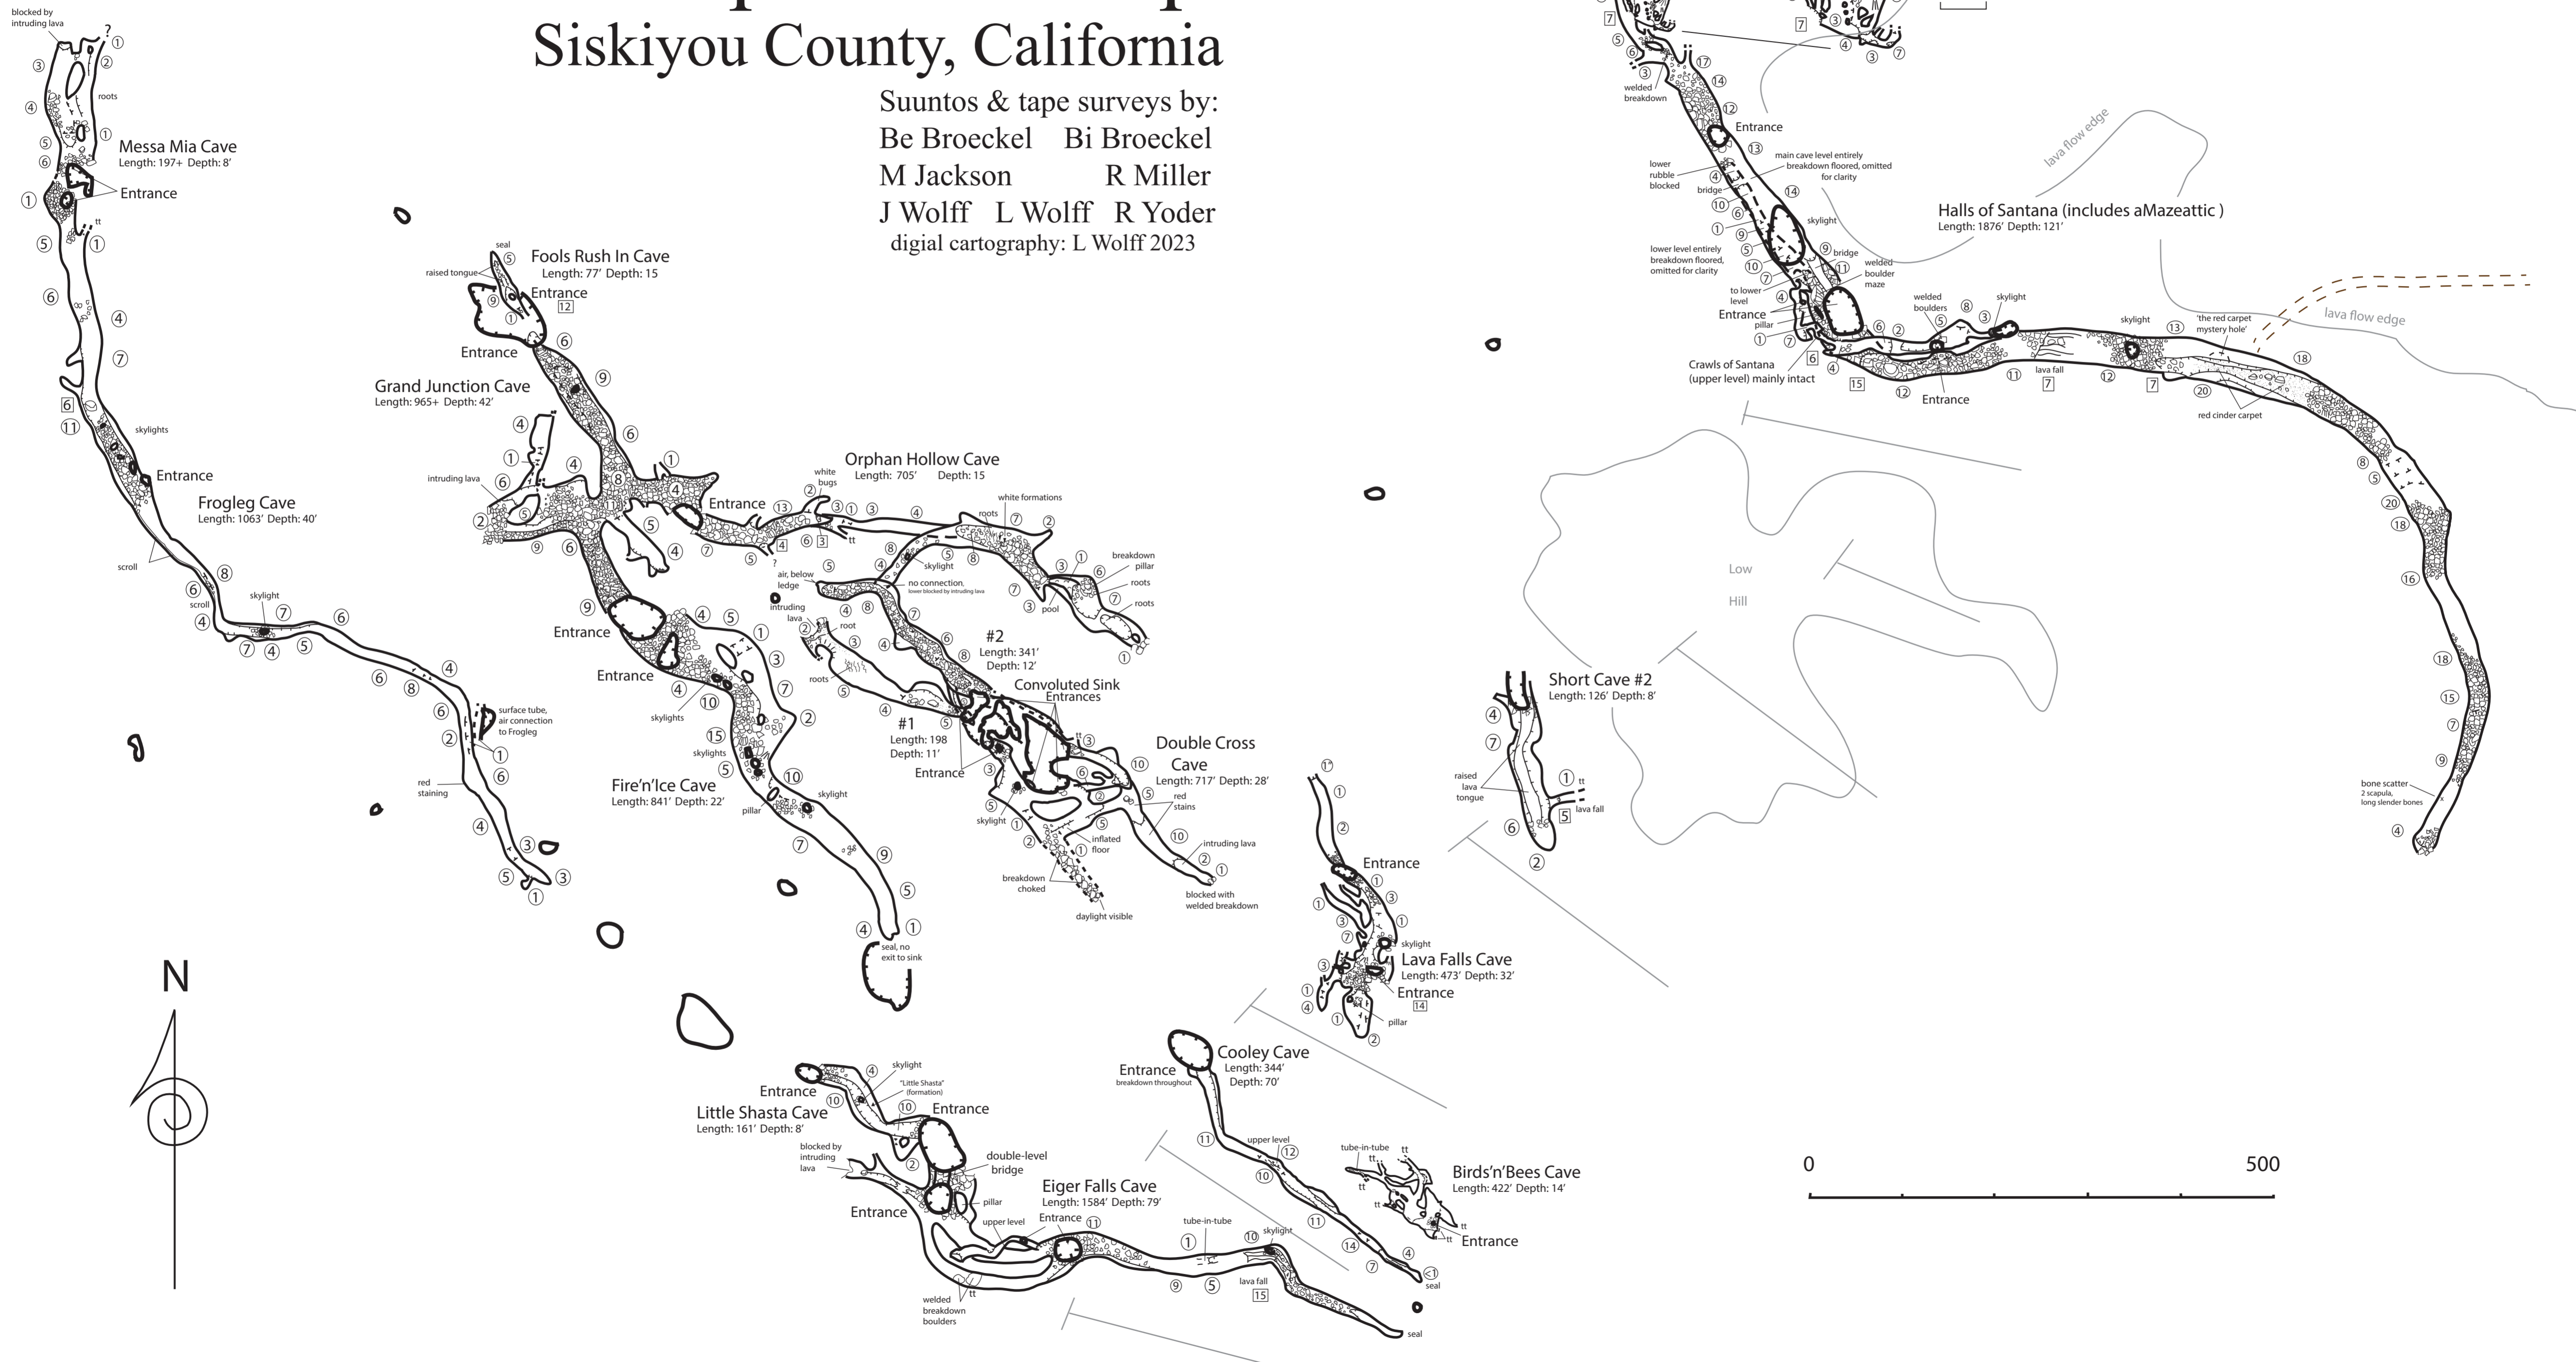

the Papoose Group

Siskiyou County, California

Suuntos & tape surveys by:
 Be Broeckel Bi Broeckel
 M Jackson R Miller
 J Wolff L Wolff R Yoder
 digial cartography: L Wolff 2023

blocked by intruding lava
 roots
 1
 2
 3
 4
 5
 6
 7
 8
 9
 10
 11
 12
 13
 14
 15
 16
 17
 18
 19
 20
 21
 22
 23
 24
 25
 26
 27
 28
 29
 30
 31
 32
 33
 34
 35
 36
 37
 38
 39
 40
 41
 42
 43
 44
 45
 46
 47
 48
 49
 50
 51
 52
 53
 54
 55
 56
 57
 58
 59
 60
 61
 62
 63
 64
 65
 66
 67
 68
 69
 70
 71
 72
 73
 74
 75
 76
 77
 78
 79
 80
 81
 82
 83
 84
 85
 86
 87
 88
 89
 90
 91
 92
 93
 94
 95
 96
 97
 98
 99
 100